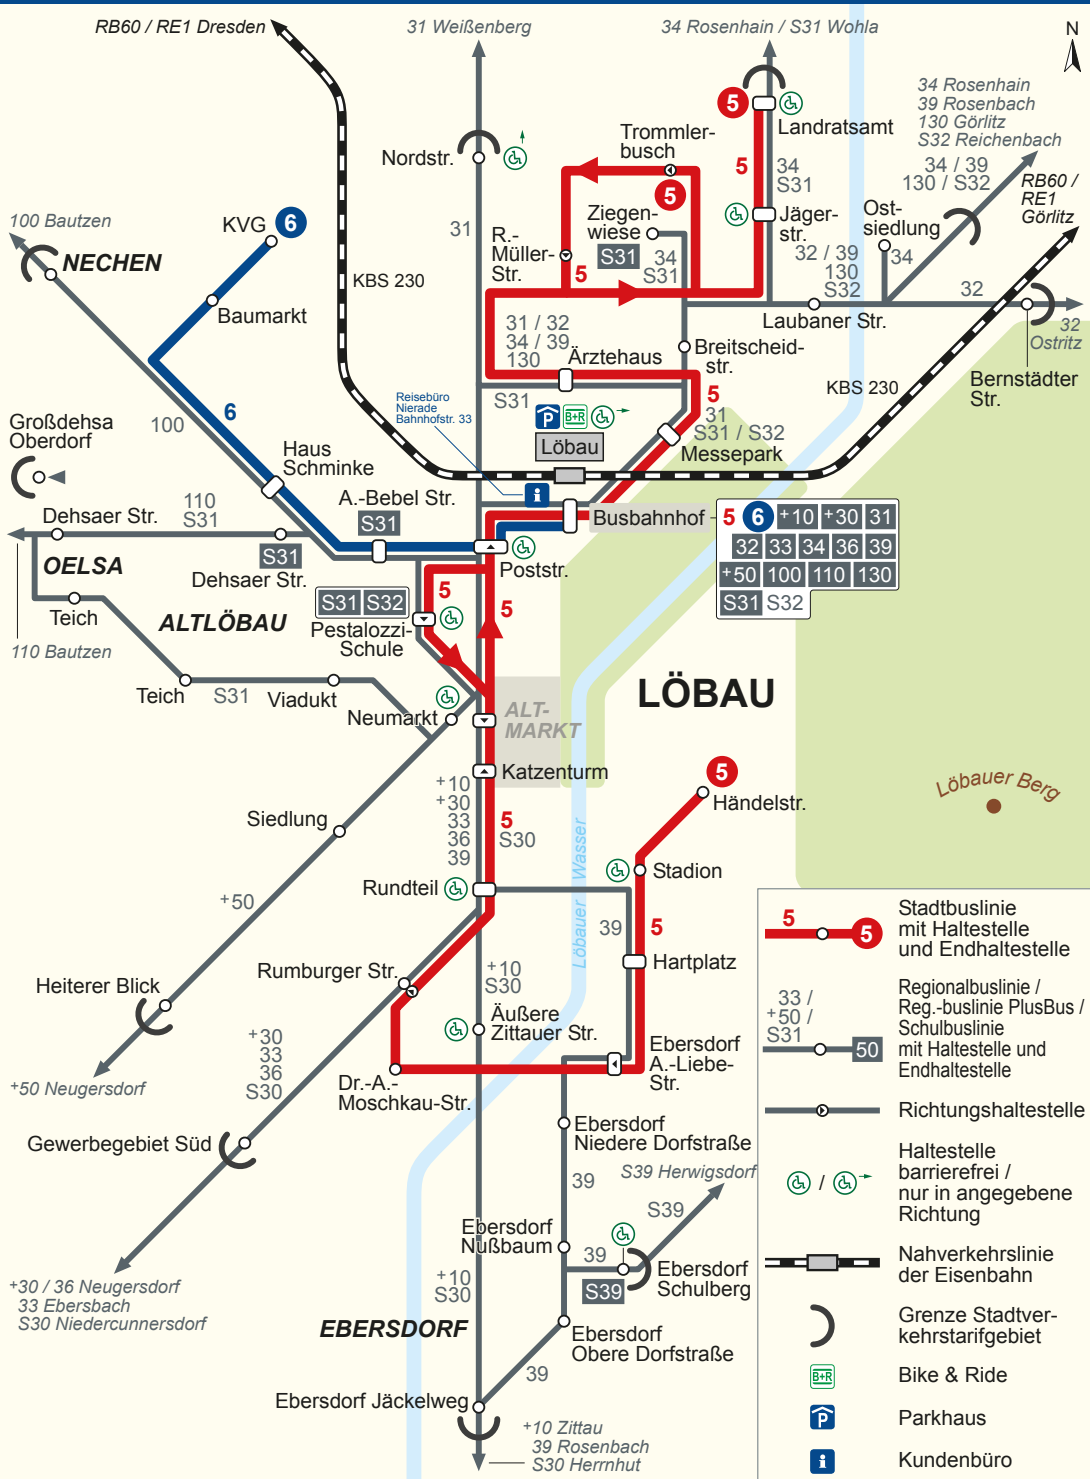

Linienetzplan Stadtverkehr Löbau

Stand: 01.01.2021

5	6	+10	+30	31
32	33	34	36	39
+50	100	110	130	
S31	S32			