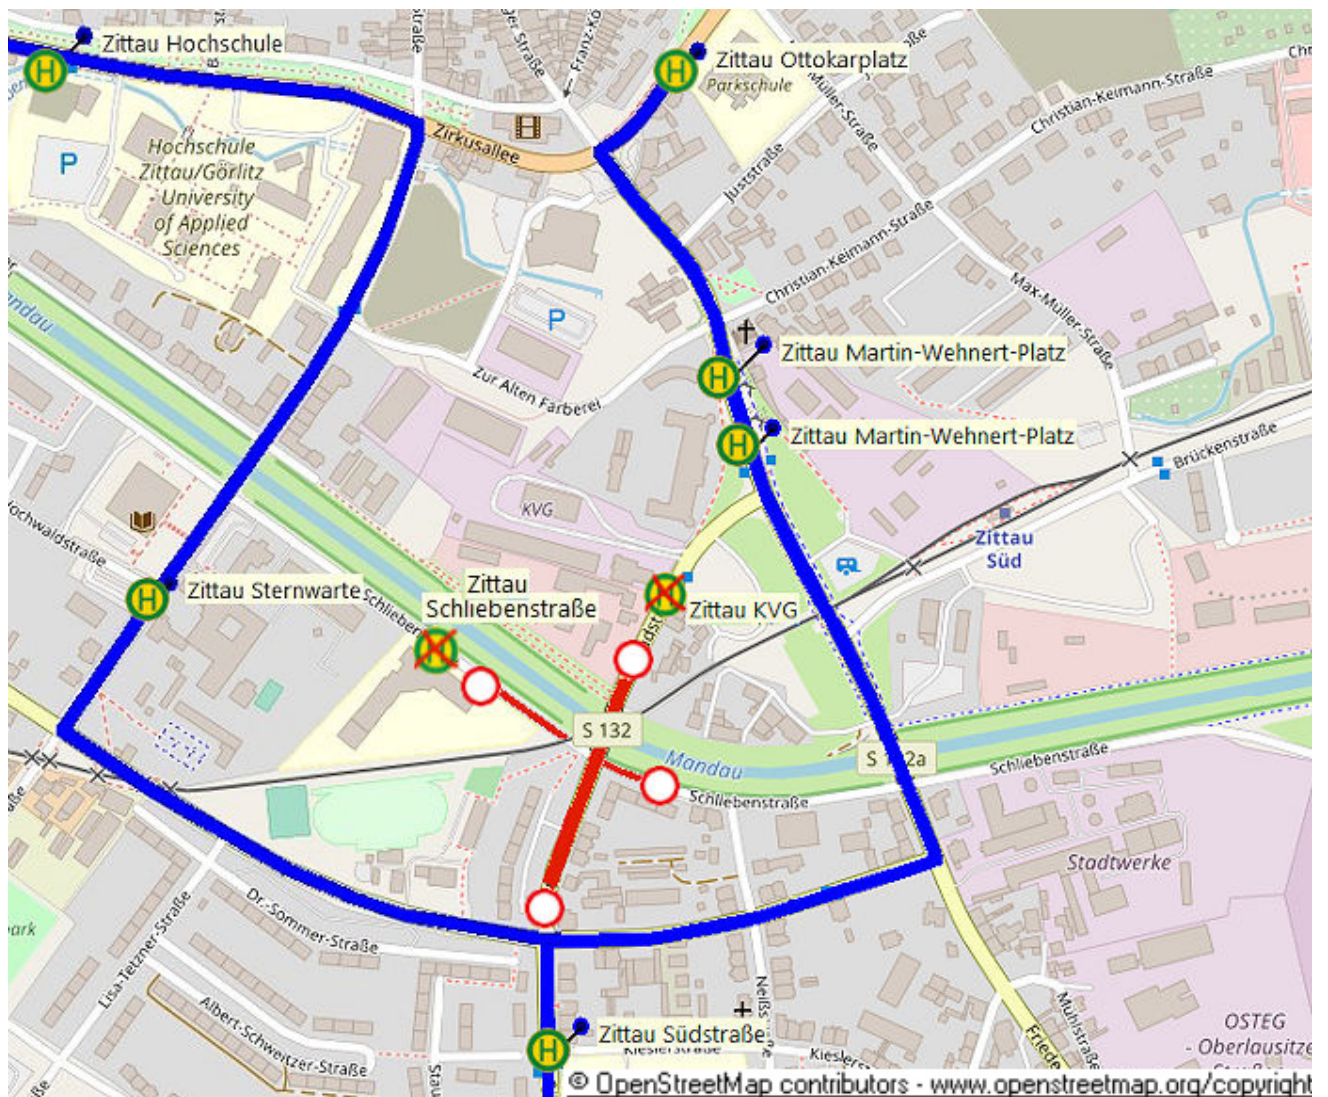

**Achtung! Vollsperrung der Südstraße/Schliebenstraße in Zittau -
betroffene Linien 2, 3, S17 und Schülerfahrten 15, 16, S14 bis etwa November 2022**

Aufgrund von Bauarbeiten wird in die Südstraße in Zittau voll gesperrt. Die Umleitung erfolgt für die Linien 2, 3 in beiden Richtungen und die S17 über Schrammstraße und Friedensstraße. Die Haltestelle Zittau KVG entfällt ersatzlos.

Für die Schülerfahrten der Linien 15, 16 und S14 ist als Ersatz für die Haltestelle "Zittau Schliebenstraße" ist die Haltestelle "Zittau Sternwarte" eingerichtet.

Zittau, den 25. Januar 2022