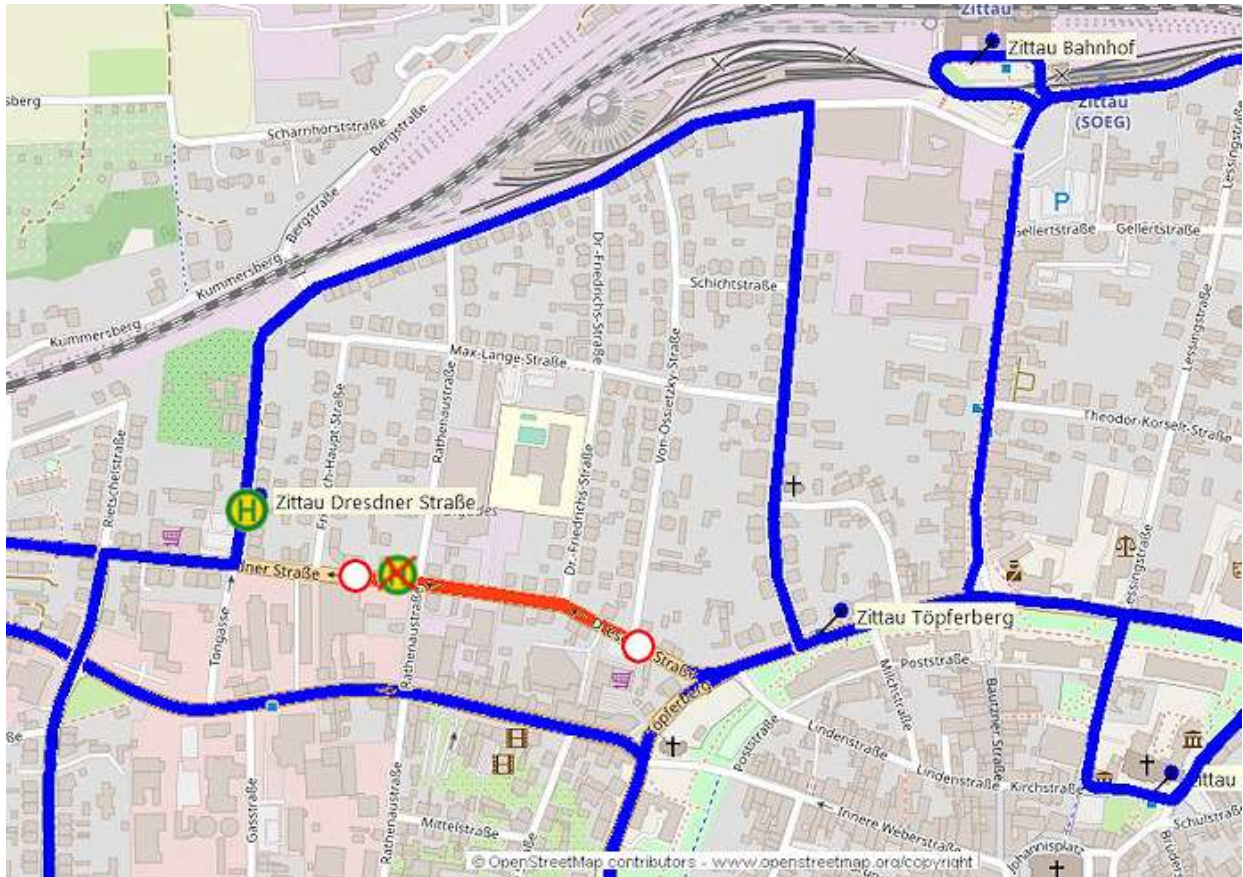

Vollsperrung der Dresdener Straße in Zittau - betroffene Linien 1, 2, 11, 14, 18, 19, S15

Aufgrund von Bauarbeiten wird die **Dresdener Straße in Zittau** in der Zeit vom **12.09. - 14.10.2022** voll gesperrt. Umleitung erfolgt für die betreffenden Linien ab der Haltestelle "Zittau Töpferberg" rechts über die Marschnerstraße - Eisenbahnstraße - Tongasse zur Dresdener Straße. Die Haltestelle Dresdener Straße entfällt. An der Tongasse wird in Höhe Aldi-Markt eine Ersatzhaltestelle für die Dresdener Straße errichtet.