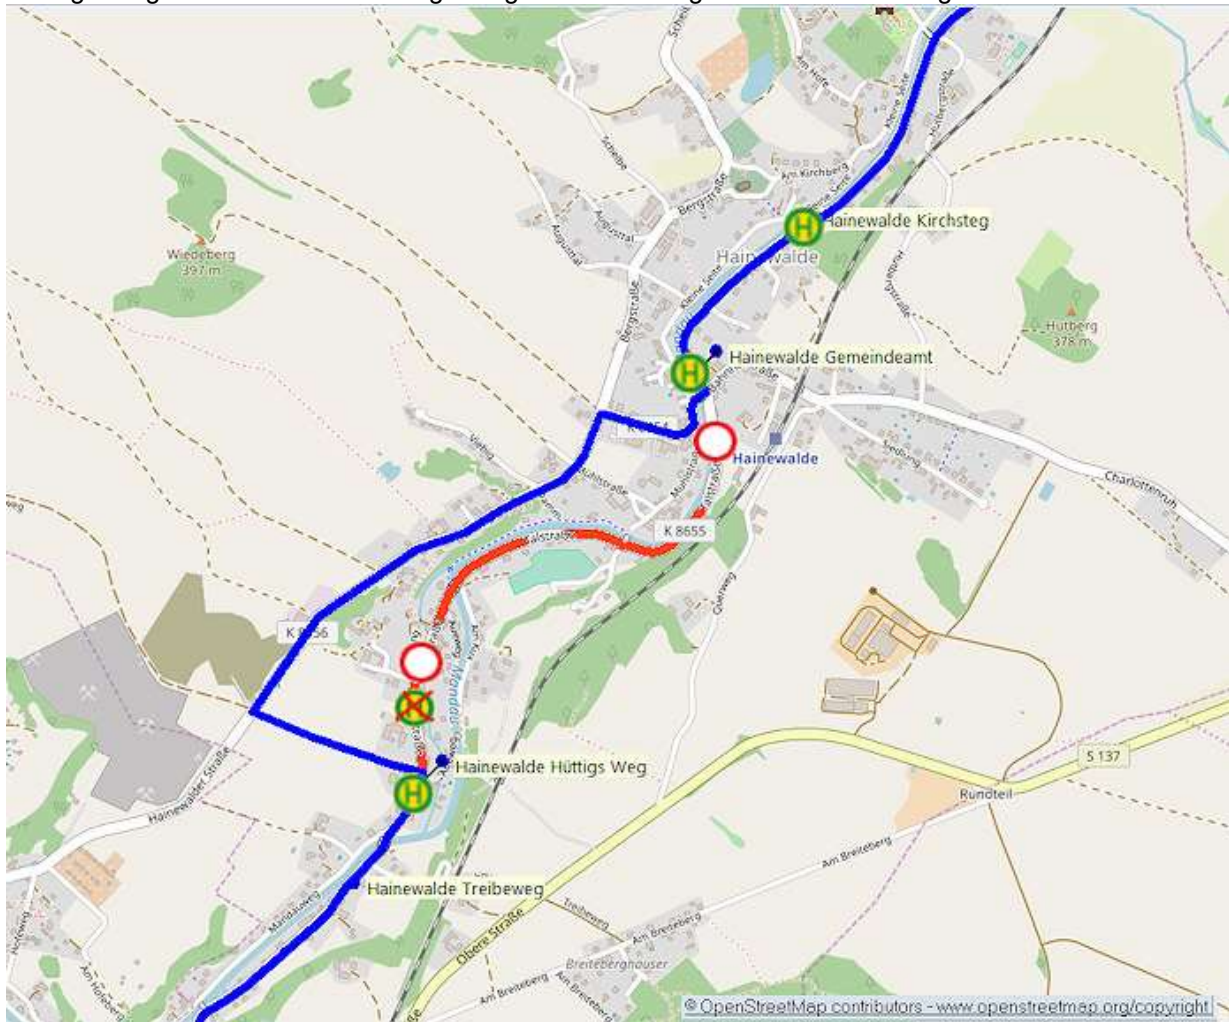

Vollsperrung in Hainewalde - betroffene Linie 11 Zittau-Hainewalde-Großschönau

Ab dem 09.05.2022 wird die Talstraße in Hainewalde voll gesperrt.

Die Umleitung erfolgt ab der Haltestelle Gemeindeamt über den Kretschamweg und Bergstraße zur Haltestelle "Hüttigs Weg". Die Haltestelle "Hüttigs Weg" ist in Richtung Großschönau verlegt.

Zittau, den 06. Mai 2022