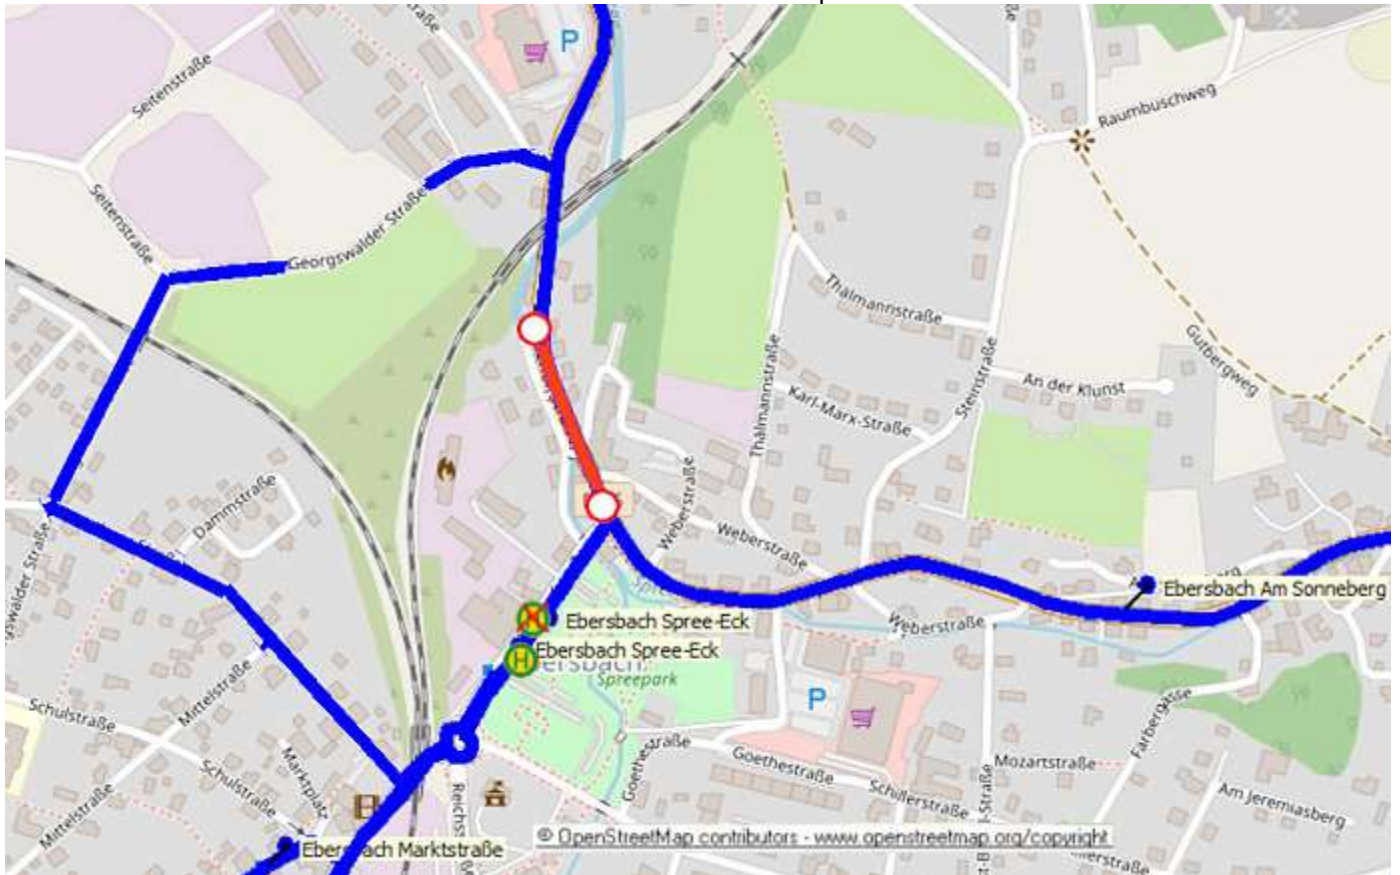

## Vollsperrung in Ebersbach - betroffene Linien 50 und 33

Ab dem 09.05. bis 14.05.2022 ist die B 96 in Ebersbach voll gesperrt.  
Umleitung erfolgt ab Ebersbach Bahnhof über die Neusalzaer Straße,  
Georgswalder Straße zur B 96.

Die Haltestelle "Ebersbach Spree-Eck" wird von Linie 50 Richtung Löbau nur auf der Möbelhausseite bedient, in Richtung Neugersdorf nur auf der Parkseite.

Für die Linie 33 entfällt die Haltestelle Spree-Eck ersatzlos