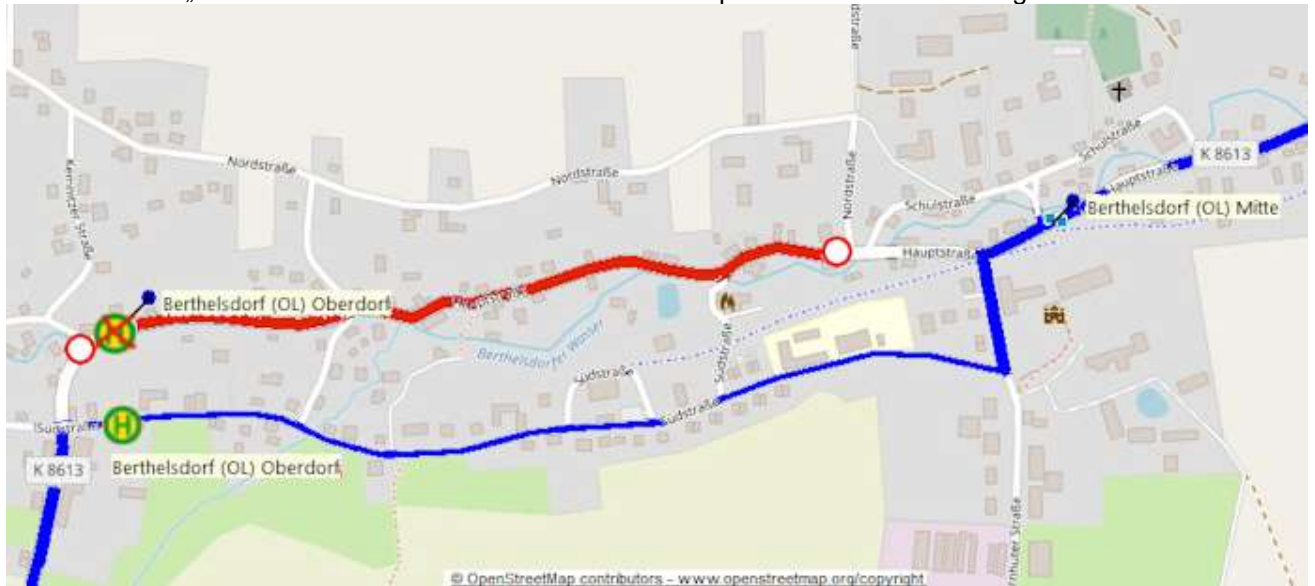

Achtung! Vollsperrung der Hauptstraße in Berthelsdorf - betroffene Linie 67

Aufgrund von Bauarbeiten ist die Hauptstraße in Berthelsdorf vom 04.04. bis 27.05.2022 voll gesperrt. Umleitung erfolgt über die Südstraße.

Die Haltestelle „Berthelsdorf Oberdorf“ wird an die Ecke Hauptstraße/Südstraße verlegt.

Zittau, den 29. März 2022