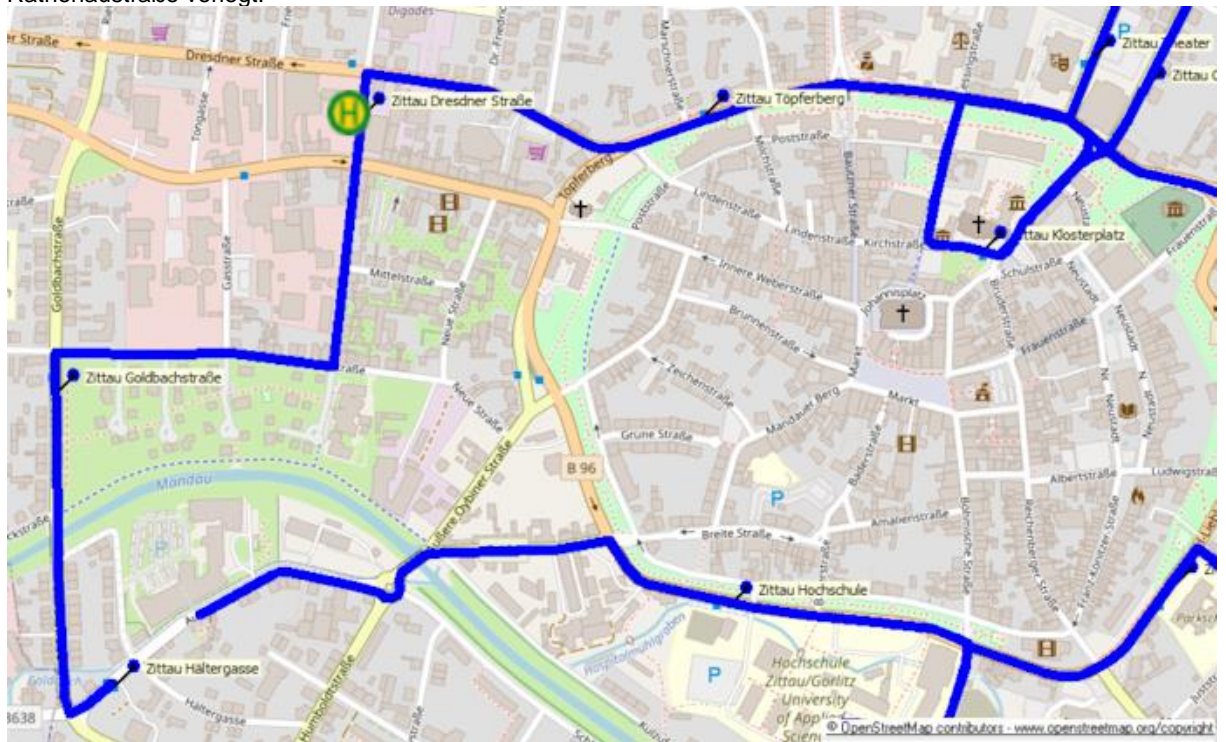

Achtung! Verlegung der Haltestelle "Zittau Dresdner Straße" Linie 1 Stadtverkehr Zittau

Ab dem 07.06. wird die Haltestelle "Dresdner Straße" infolge von Bauarbeiten für die Linie 1 auf die Rathenaustraße verlegt.