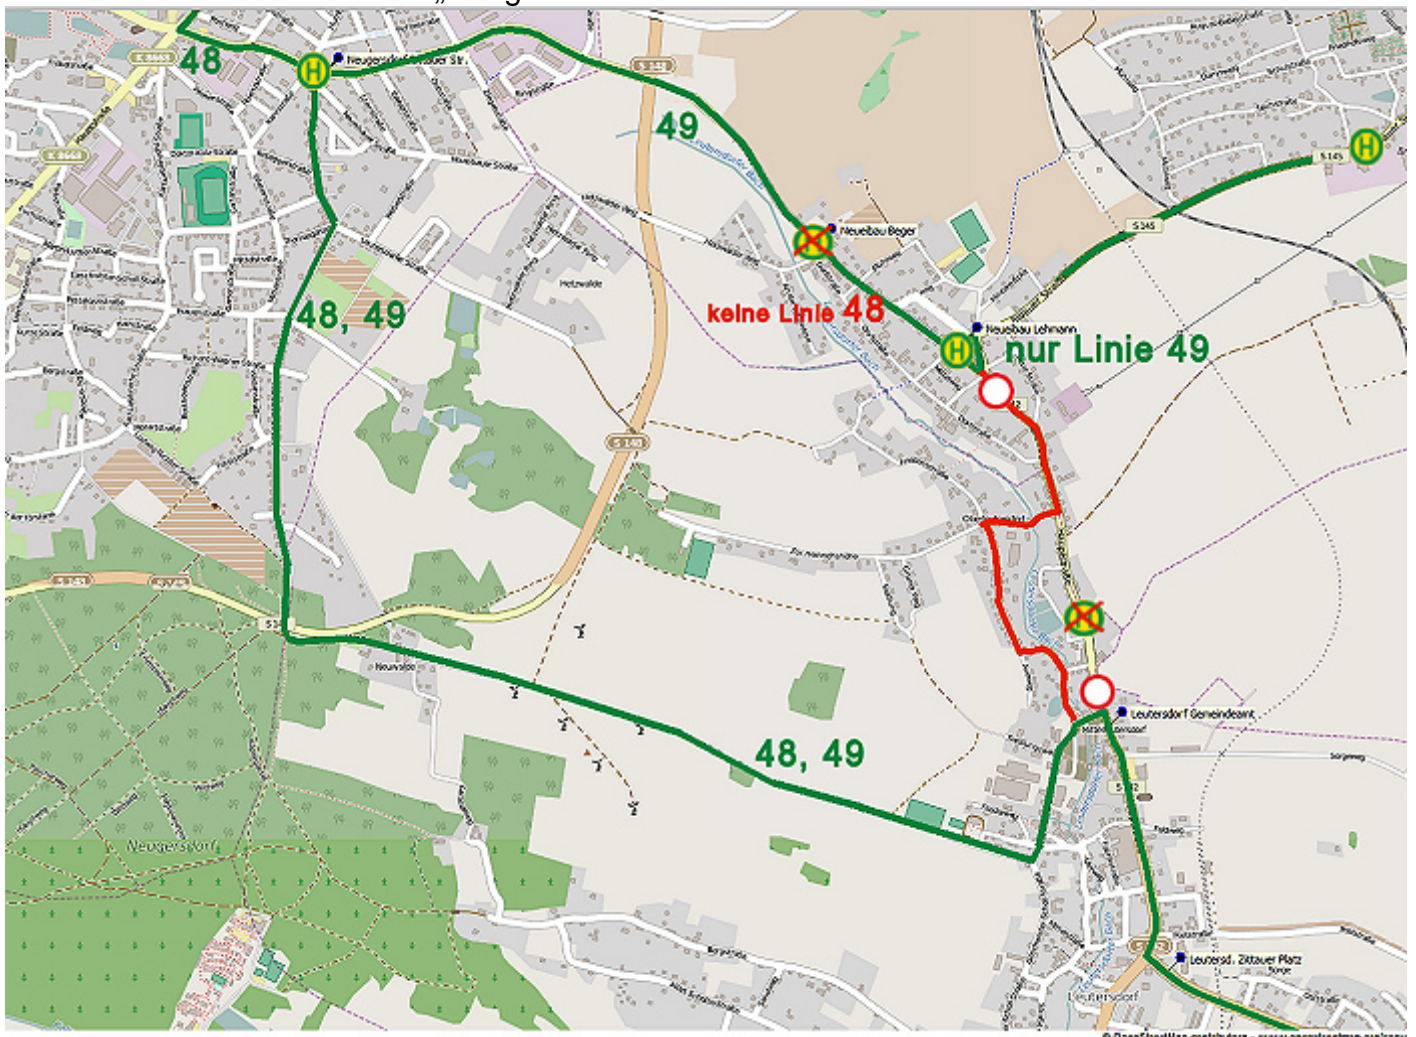

## Betrifft Vollsperrung Hauptstraße in Leutersdorf

Ab Montag, den 02.07. wird in Leutersdorf die Hauptstraße voll gesperrt.  
Die Umleitung der Linien 48 und 49 erfolgt über Neugersdorf Gewerbegebiet (Kamerun).  
Die Haltestellen "Leutersdorf Oberer Teich", "Neueibau Lehmann" und "Neueibau Beger" können durch die Linien 48 nicht bedient werden.

Die Linie 49 wird über Neugersdorf Kamerun umgeleitet und bedient die Haltestellen „Neugersdorf Zittauer Str.“ und "Neueibau Lehmann".

Zittau, 26. Juni 2018