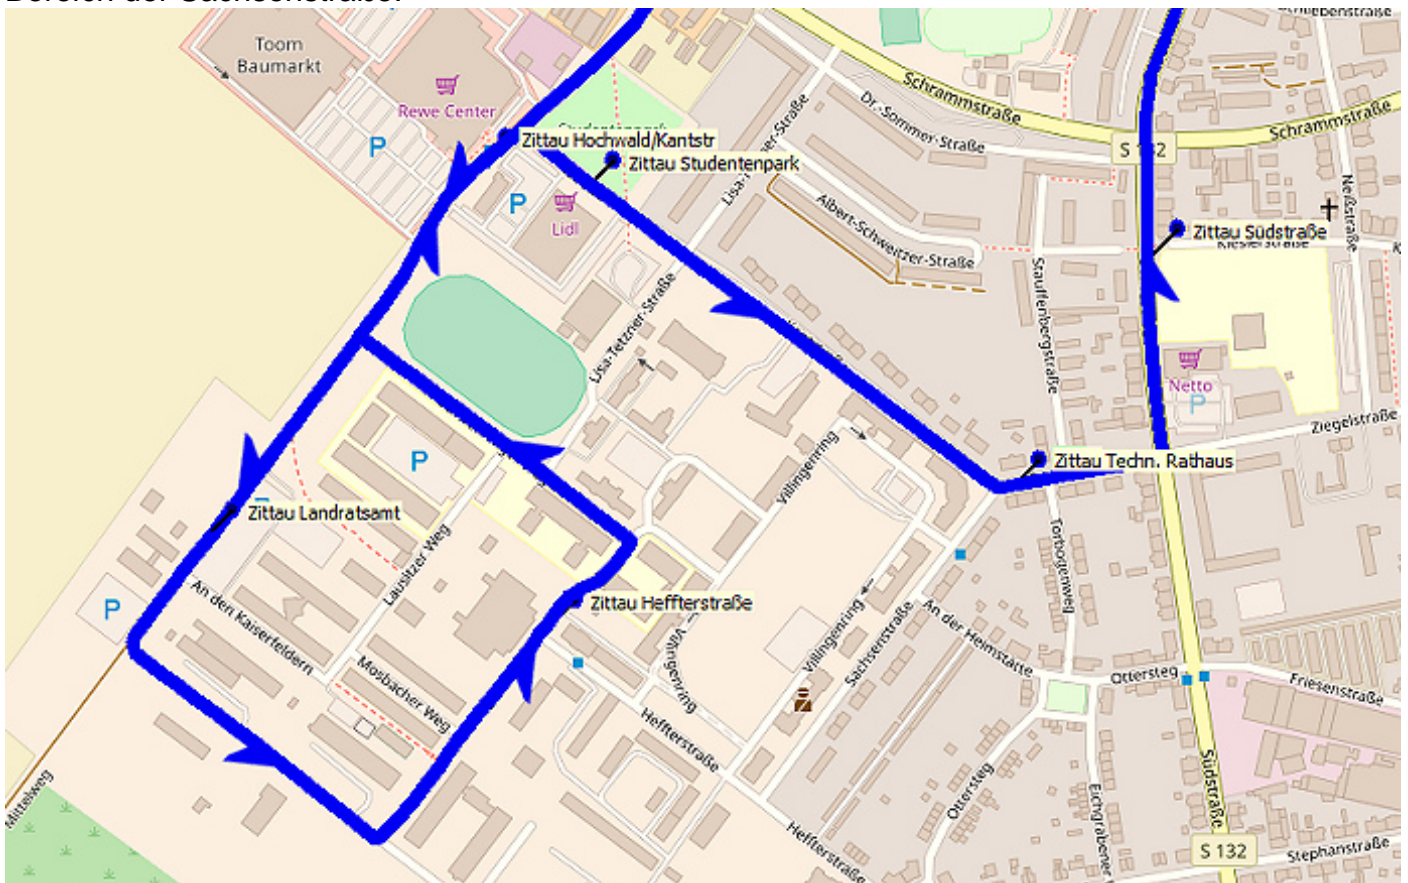

## Betrifft Linie B

### geänderte Linienführung ab 09. Dezember 2018

Die Linie B Stadtverkehr in Zittau wird ab dem 09.12.2018 auf Grund von Sperrungen im Bereich des Landratsamtes umgeleitet. Die Linie verläuft neu von der Haltestelle „Zittau Hochwald-/Kantstraße“, „Zittau Landratsamt“ über den Pistoiaer Weg – Schwenninger Weg zur verlegten Haltestelle „Zittau Hefferstraße“, zurück über die Hochwaldstraße zur neuen Haltestelle „Zittau Studentenpark“. Die verlegte Haltestelle "Zittau Technisches Rathaus" befindet sich im unteren Bereich der Sachsenstraße.