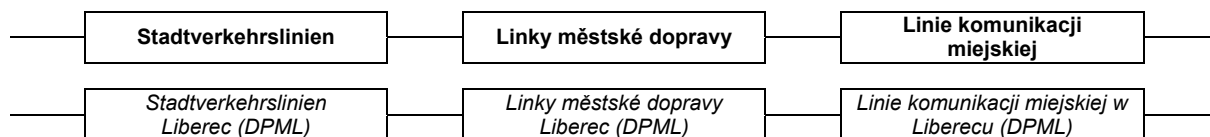

Linie Linka Linia	Verlauf průběh Przebieg
1	Lidové sady - Fügnerova - Viadukt [historische Linie/historická linka/linka zabytkowa]
2	Lidové sady - Fügnerova - Dolní Hanychov
3	Lidové sady - Fügnerova - Dolní Hanychov - Horní Hanychov
5	Fügnerova - Vratislavice n. N. výhybna
11	Viadukt - Fügnerova - Vratislavice n. N. výhybna - Jablonec n. Nisou
12	Zelené Údolí - Fügnerova - Pavlovice Letná
13	Doubí sídliště - Fügnerova - Kateřinky
14	Fügnerova - Ruprechtice sídliště - Globus
15	Fügnerova - Harcov kostel - Harcov myslivna - Lukášov
16	Fügnerova - Ostašov - Machnín - Novina - Křížanské sedlo
18	Fügnerova - U Pramenů - Blanická - Rudolfovo
19	Fügnerova - Harcov Střelnice - Rudolfovo
20	Fügnerova - Rochlice - Pilínkov - Šimonovice
21	Královův Háj - Fügnerova - Poliklinika - Královův Háj
22	Kunratic Měnská - Kunratická sídliště - Fügnerova - Americká - Průmyslová zóna Jih - Hypernova

Linie Linka Linia	Verlauf průběh Przebieg
23	Zelené Údolí - Fügnerova - Stráž n.Nisou
24	Doubí sídliště - Fügnerova - Pavlovice křižovatka - Radčice
25	Broumovská - Fügnerova - Ruprechtice sídliště
26	Doubí sídliště - Fügnerova - Krásná Studánka
28	Fügnerova - Růžodol Mlýn - Pavlovice křižovatka - Radčice
29	Fügnerova - Husova - Kunratická sídliště
30	Fügnerova - Nádraží - Stráž n.Nisou
31	Šaldovo náměstí - Fügnerova - Průmyslová zóna Jih
33	Kunratická sídliště - Sametová - Rochlice - Prům. zóna Jih
34	Fügnerova - Ruprechtice sídl. - Pavlovice Letná - Průmyslová zóna Jih
35	Fügnerova - Sametová - Rochlice - Hypernova - Průmyslová zóna Jih
36	Fügnerova - Zimní stadion - Ul.28.října - Fügnerova
37	Františkov sídliště - Fügnerova - Pilínkov
500	Fügnerova - Hypernova [kostenlos/zdarma/bezplatny]
600	Fügnerova - Globus [kostenlos/zdarma/bezplatny]