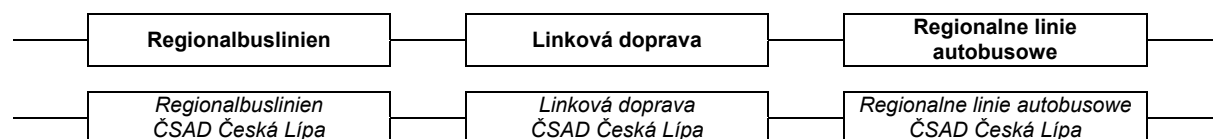

Linie Linka Linia	Verlauf průběh Przebieg
500 005	Nový Bor - Česká Lípa - Dubá, Bukovec (- Praha)
500 010	Jablonné v Podještědí - Doksy - Dubá, Bukovec (- Praha)
500 020	Česká Lípa - Cvikov - Krompach
500 021	Česká Lípa - Sloup v Čechách - Nový Bor
500 022	Česká Lípa - Sloup v Čechách - Cvikov, Lindava - Cvikov
500 030	Česká Lípa - Nový Bor
500 032	Česká Lípa - Sloup v Čechách - Nový Bor
500 040	Česká Lípa - Nový Bor - Liberec
500 050	Česká Lípa - Stráž pod Ralskem, VP9
500 051	Česká Lípa - Mimoň - Rynoltice
500 053	Česká Lípa - Stráž pod Ralskem - Hamr na Jezeře
500 060	Česká Lípa - Mimoň - Osečná - Hamr na Jezeře
500 070	Nový Bor - Jablonné v Podještědí - Stráž pod Ralskem, VP9
500 071	Jablonné v Podj. - Stráž pod Ralskem
500 080	Česká Lípa - Volfartice - Noví Oldřichov (- Česká Kamenice)
500 090	Česká Lípa - Žandov, Heřmanice
500 100	Česká Lípa - Žandov - Kravaře - Blíževedly (- Benešov n. Pl.)
500 110	Česká Lípa - Zákupy - Brniště - Mimoň
500 130	Stráž pod Ralskem - Rynoltice - Jablonné v Podještědí
500 140	Česká Lípa - Nový Bor - Svor, Nová Hut' (- Rumburk)
500 150	Česká Lípa - Doksy - Bezděz

Linie Linka Linia	Verlauf průběh Przebieg
500 151	Česká Lípa - Provozdín - Doksy - Okna
500 160	Česká Lípa - Blíževedly, Skalka
500 173	Česká Lípa - Častolovice - Česká Lípa
500 190	Česká Lípa - Jestřebí - Dubá
500 191	Česká Lípa - Provozdín - Jestřebí - Dubá
500 200	Nový Bor - Česká Lípa - Doksy - Bezděz (- Mladá Boleslav)
500 201	Nový Bor - Kamenický Šenov (- Česká Kamenice)
500 220	Česká Lípa - Nový Bor - Svor - Cvikov
500 230	Nový Bor - Cvikov - Jablonné v Podještědí
500 240	Nový Bor - Zákupy - Mimoň
500 270	Nový Bor - Cvikov, Lindava - Cvikov
500 280	Nový Bor - Slunečná
500 290	Nový Bor - Skalice - Česká Lípa
500 301	Dubá - Doksy - Mimoň - Stráž pod Ralskem
500 310	Dubá - Holany - Česká Lípa
500 320	Dubá - Kravaře - Česká Lípa
500 330	Dubá - Tuhaň (- Štětí)
500 340	Dubá - Blatce
500 350	Dubá - Tachov - Doksy
500 360	Doksy - Doksy, Žďár
500 400	Mimoň - Jablonné v Podještědí
500 410	Brniště - Stráž pod Ralskem
500 420	Mimoň - Ralsko
540 510	Liberec - Bílý Kostel n. N. - Jablonné v. Podještědí - Nový Bor - Kamenický Šenov (- Děčín)